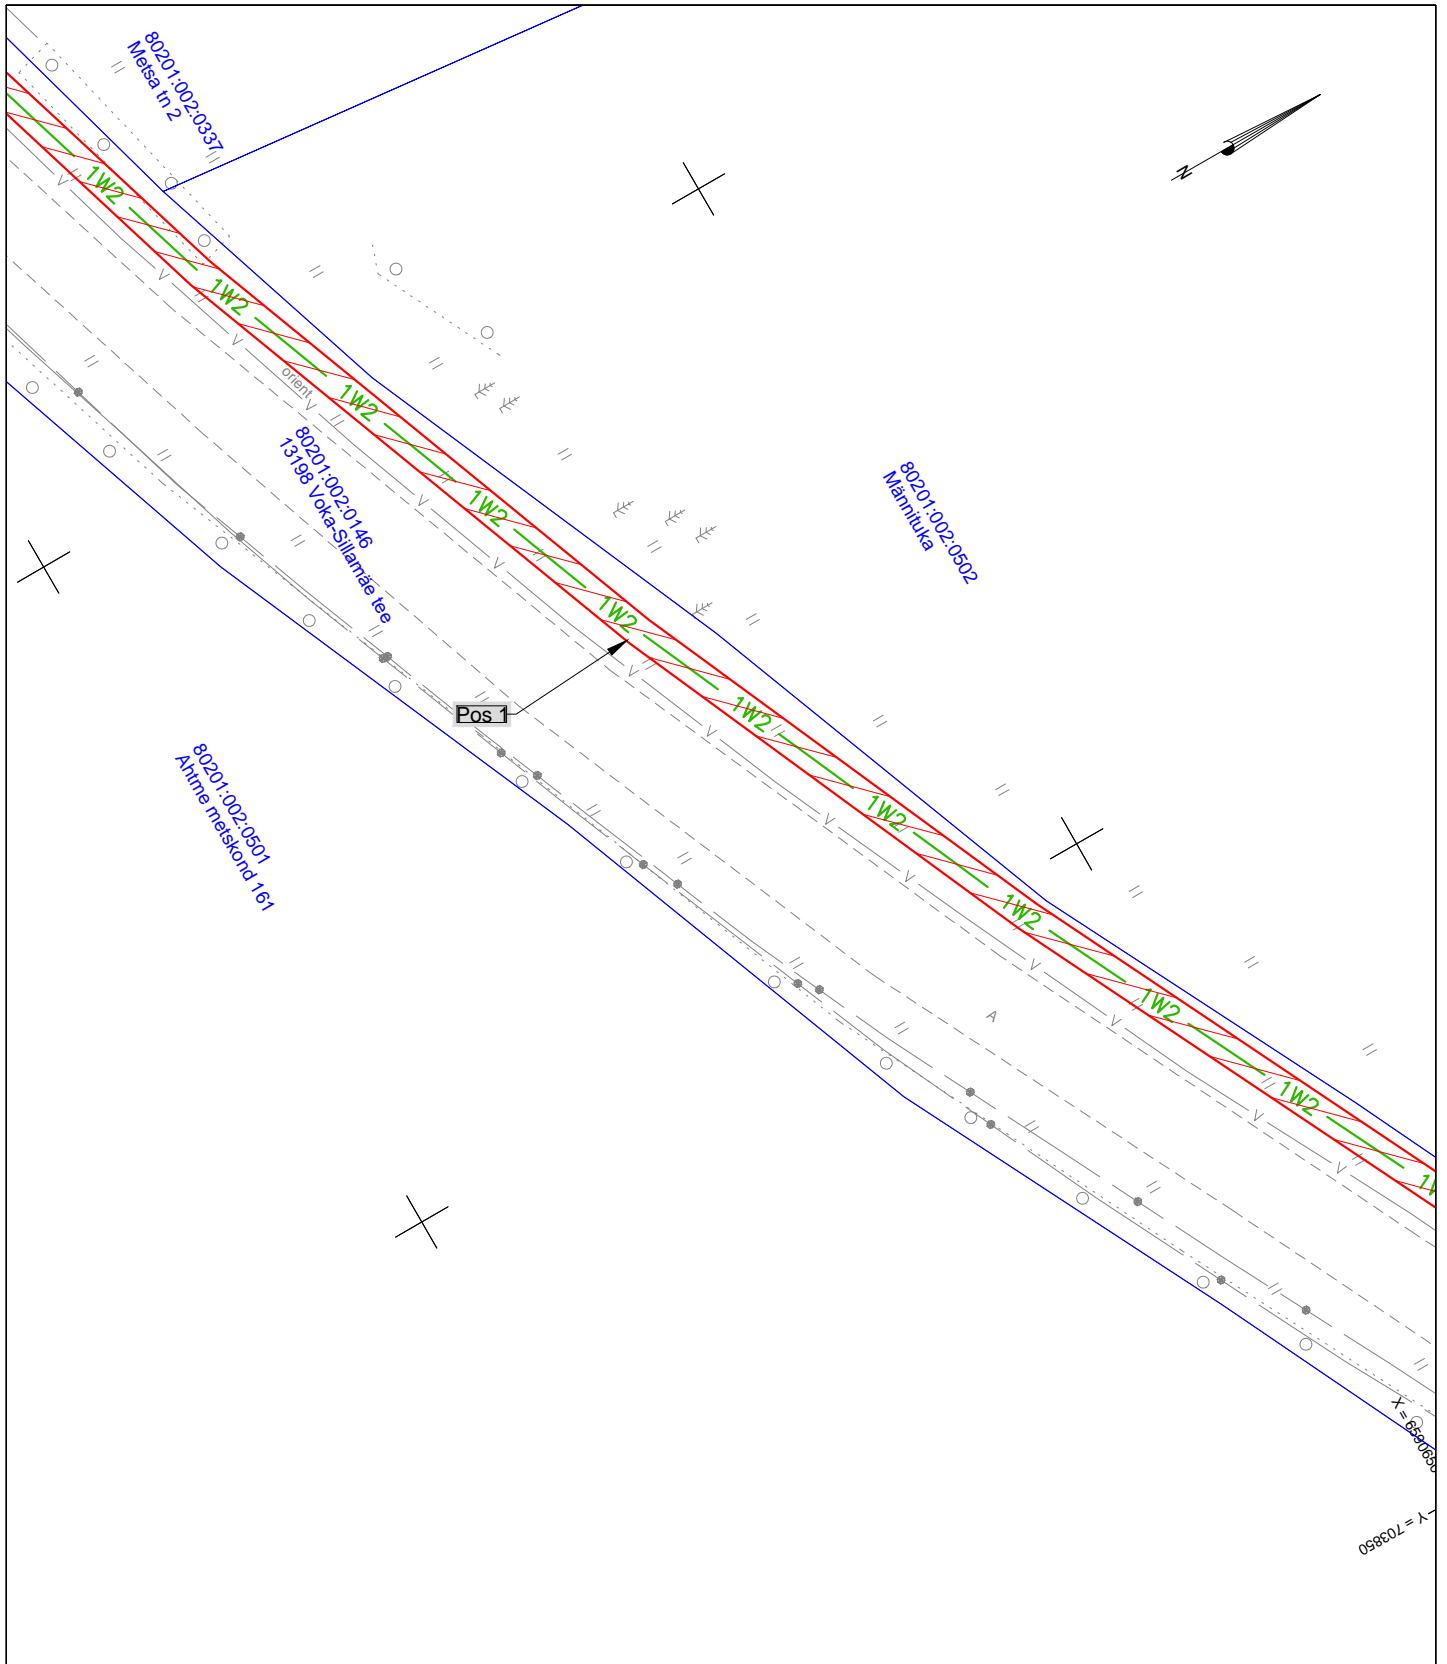

ISIKLIKU KASUTUSÕIGUSEGA KOORMATAVA ALA PLAAN 1

Ida-Viru maakond, Toila vald, Konju küla,
13198 Voka-Sillamäe tee (80201:002:0146)

M 1:500

Tingmärgid:

— 1W2 — Projekteeritud 10 kV maakaablid
 — Katastriüksuse piir

▨ Isikliku kasutusõiguse ala

Irk nr.	KÕ ala Pos nr. (plaanil)	Kinnistu registriosa number	Katastriüksuse tunnus, nimi ja sihtotstarve:	Asukoht riigitee (nr ja nimi) suhtes (lõigu algus ja lõpp km.)	Ala pindala ruutmeetrites m ²
1.	Pos 1	8218050	80201:002:0146; 13198 Voka-Sillamäe tee; transpordimaa	13198 Voka-Sillamäe tee; km 0,40-1,13	1445
2.	Pos 2	8218050	80201:002:0146; 13198 Voka-Sillamäe tee; transpordimaa	13198 Voka-Sillamäe tee; km 1,17	4

ISIKLIKU KASUTUSÕIGUSEGA KOORMATAVA ALA PLAAN 2

Ida-Viru maakond, Toila vald, Konju küla,
13198 Voka-Sillamäe tee (80201:002:0146)

M 1:500

Tingmärgid:							
	1W2	Projekteeritud 10 kV maakaablid					
		Katastriüksuse piir					
		Isikliku kasutusõiguse ala					
Jrk nr.	KÕ ala Pos nr. (plaanil)	Kinnistu registriosaja number	Katastriüksuse tunnus, nimi ja sihtotstarve:	Asukoht riigitee (nr ja nimi) suhtes (lõigu algus ja lõpp km.)	Ala pindala ruutmeetrites m ²		
1.	Pos 1	8218050	80201:002:0146; 13198 Voka-Sillamäe tee; transpordimaa	13198 Voka-Sillamäe tee; km 0,40-1,13	1445		
2.	Pos 2	8218050	80201:002:0146; 13198 Voka-Sillamäe tee; transpordimaa	13198 Voka-Sillamäe tee; km 1,17	4		

ISIKLIKU KASUTUSÕIGUSEGA KOORMATAVA ALA PLAAN 3

Ida-Viru maakond, Toila vald, Konju küla,
13198 Voka-Sillamäe tee (80201:002:0146)

M 1:500

Irk nr.	KÕ ala Pos nr. (plaanil)	Kinnistu registriosaja number	Katastriüksuse tunnus, nimi ja sihtotstarve:	Asukoht riigitee (nr ja nimi) suhtes (lõigu algus ja lõpp km.)	Ala pindala ruutmeetrites m ²
1.	Pos 1	8218050	80201:002:0146; 13198 Voka-Sillamäe tee; transpordimaa	13198 Voka-Sillamäe tee; km 0,40-1,13	1445
2.	Pos 2	8218050	80201:002:0146; 13198 Voka-Sillamäe tee; transpordimaa	13198 Voka-Sillamäe tee; km 1,17	4