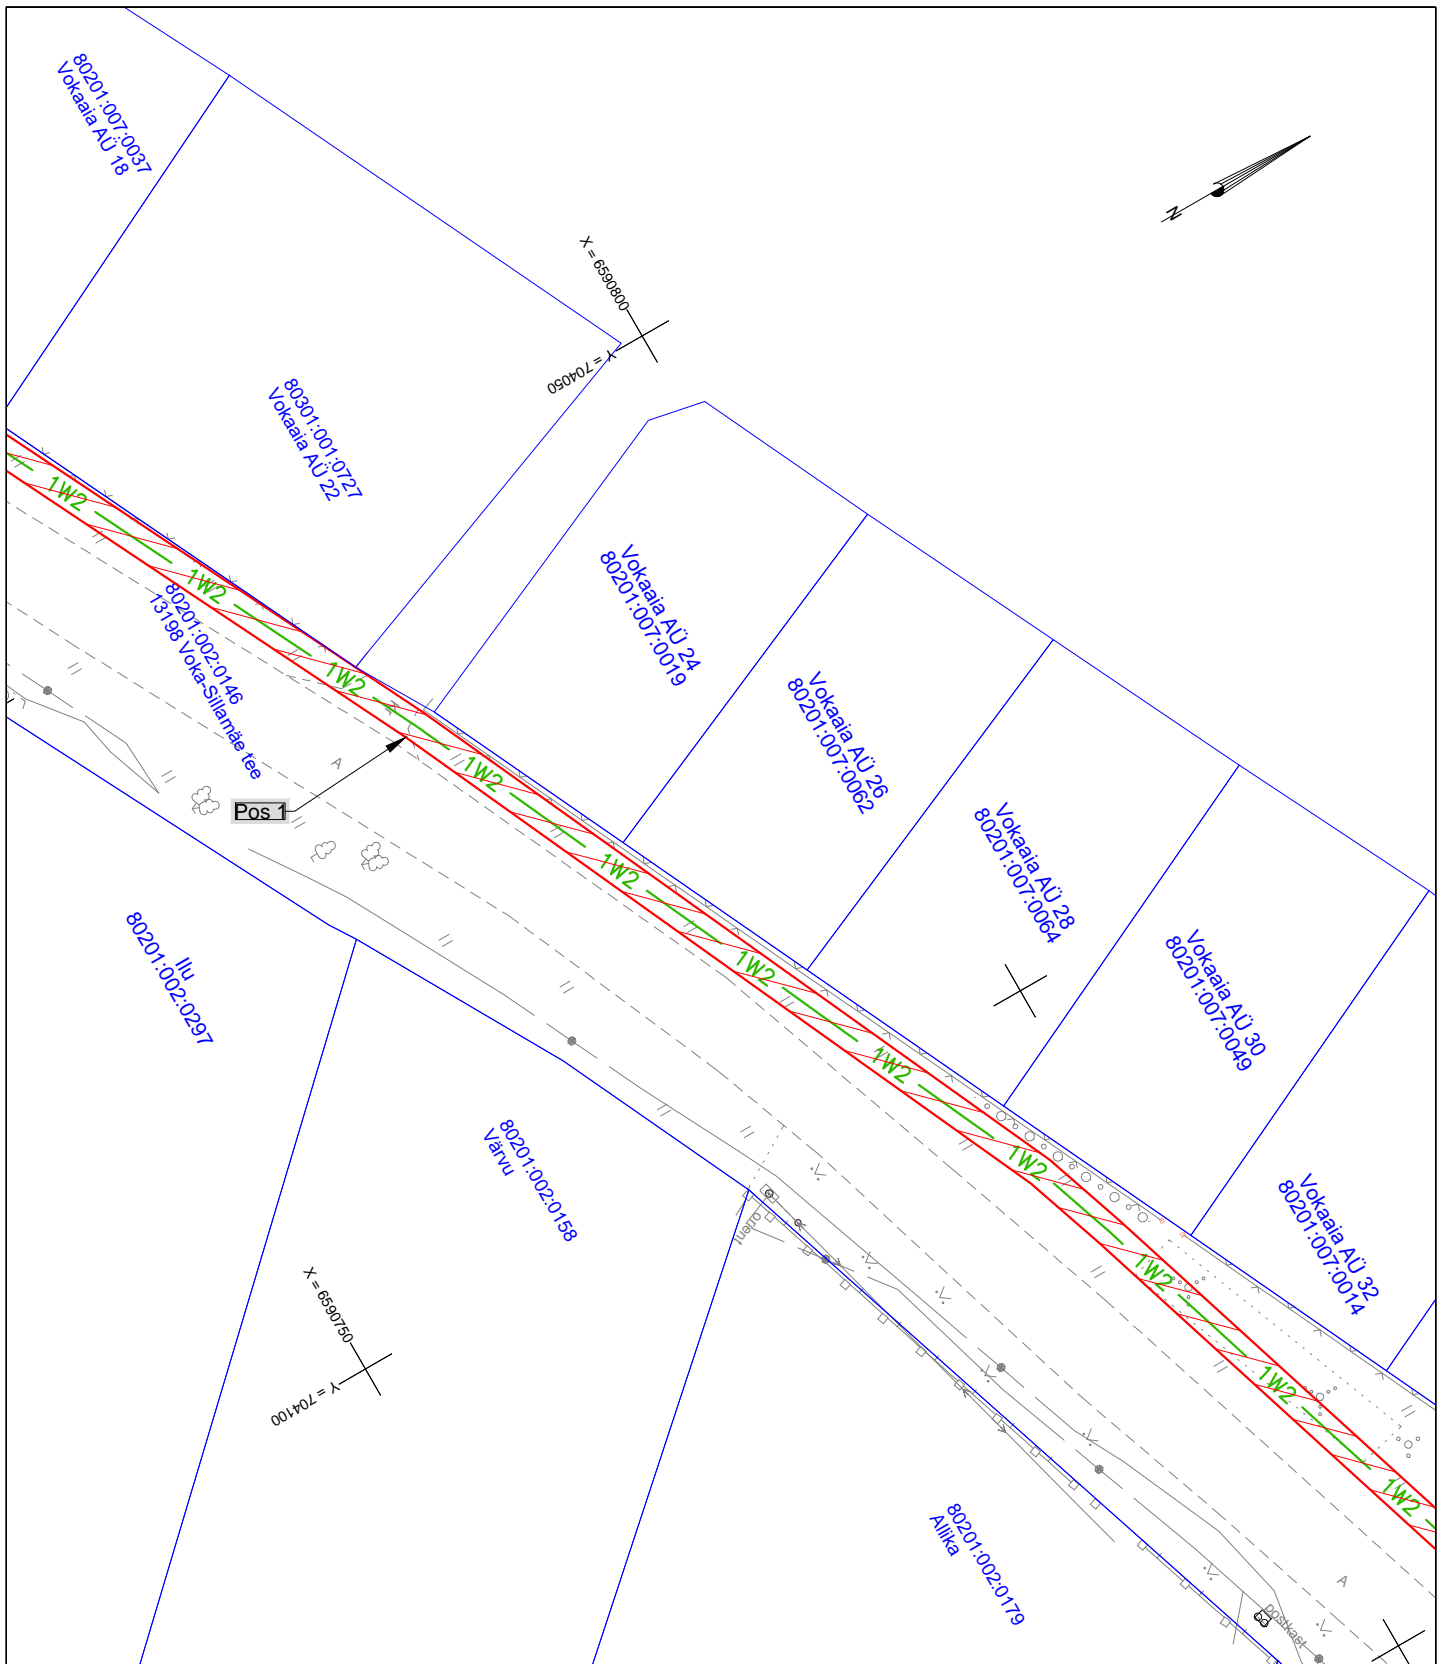

ISIKLIKU KASUTUSÕIGUSEGA KOORMATAVA ALA PLAAN 5

Ida-Viru maakond, Toila vald, Konju küla,
13198 Voka-Sillamäe tee (80201:002:0146)

M 1:500

Tingmärgid:

- 1W2 — Projekteeritud 10 kV maakaablid
- Katastriüksuse piir
- Isikliku kasutusõiguse ala

Irk nr.	KÕ ala Pos nr. (plaanil)	Kinnistu registriosa number	Katastriüksuse tunnus, nimi ja sihtotstarve:	Asukoht riigitee (nr ja nimi) suhtes (lõigu algus ja lõpp km.)	Ala pindala ruutmeetrites m²
1.	Pos 1	8218050	80201:002:0146; 13198 Voka-Sillamäe tee; transpordimaa	13198 Voka-Sillamäe tee; km 0,40-1,13	1445
2.	Pos 2	8218050	80201:002:0146; 13198 Voka-Sillamäe tee; transpordimaa	13198 Voka-Sillamäe tee; km 1,17	4