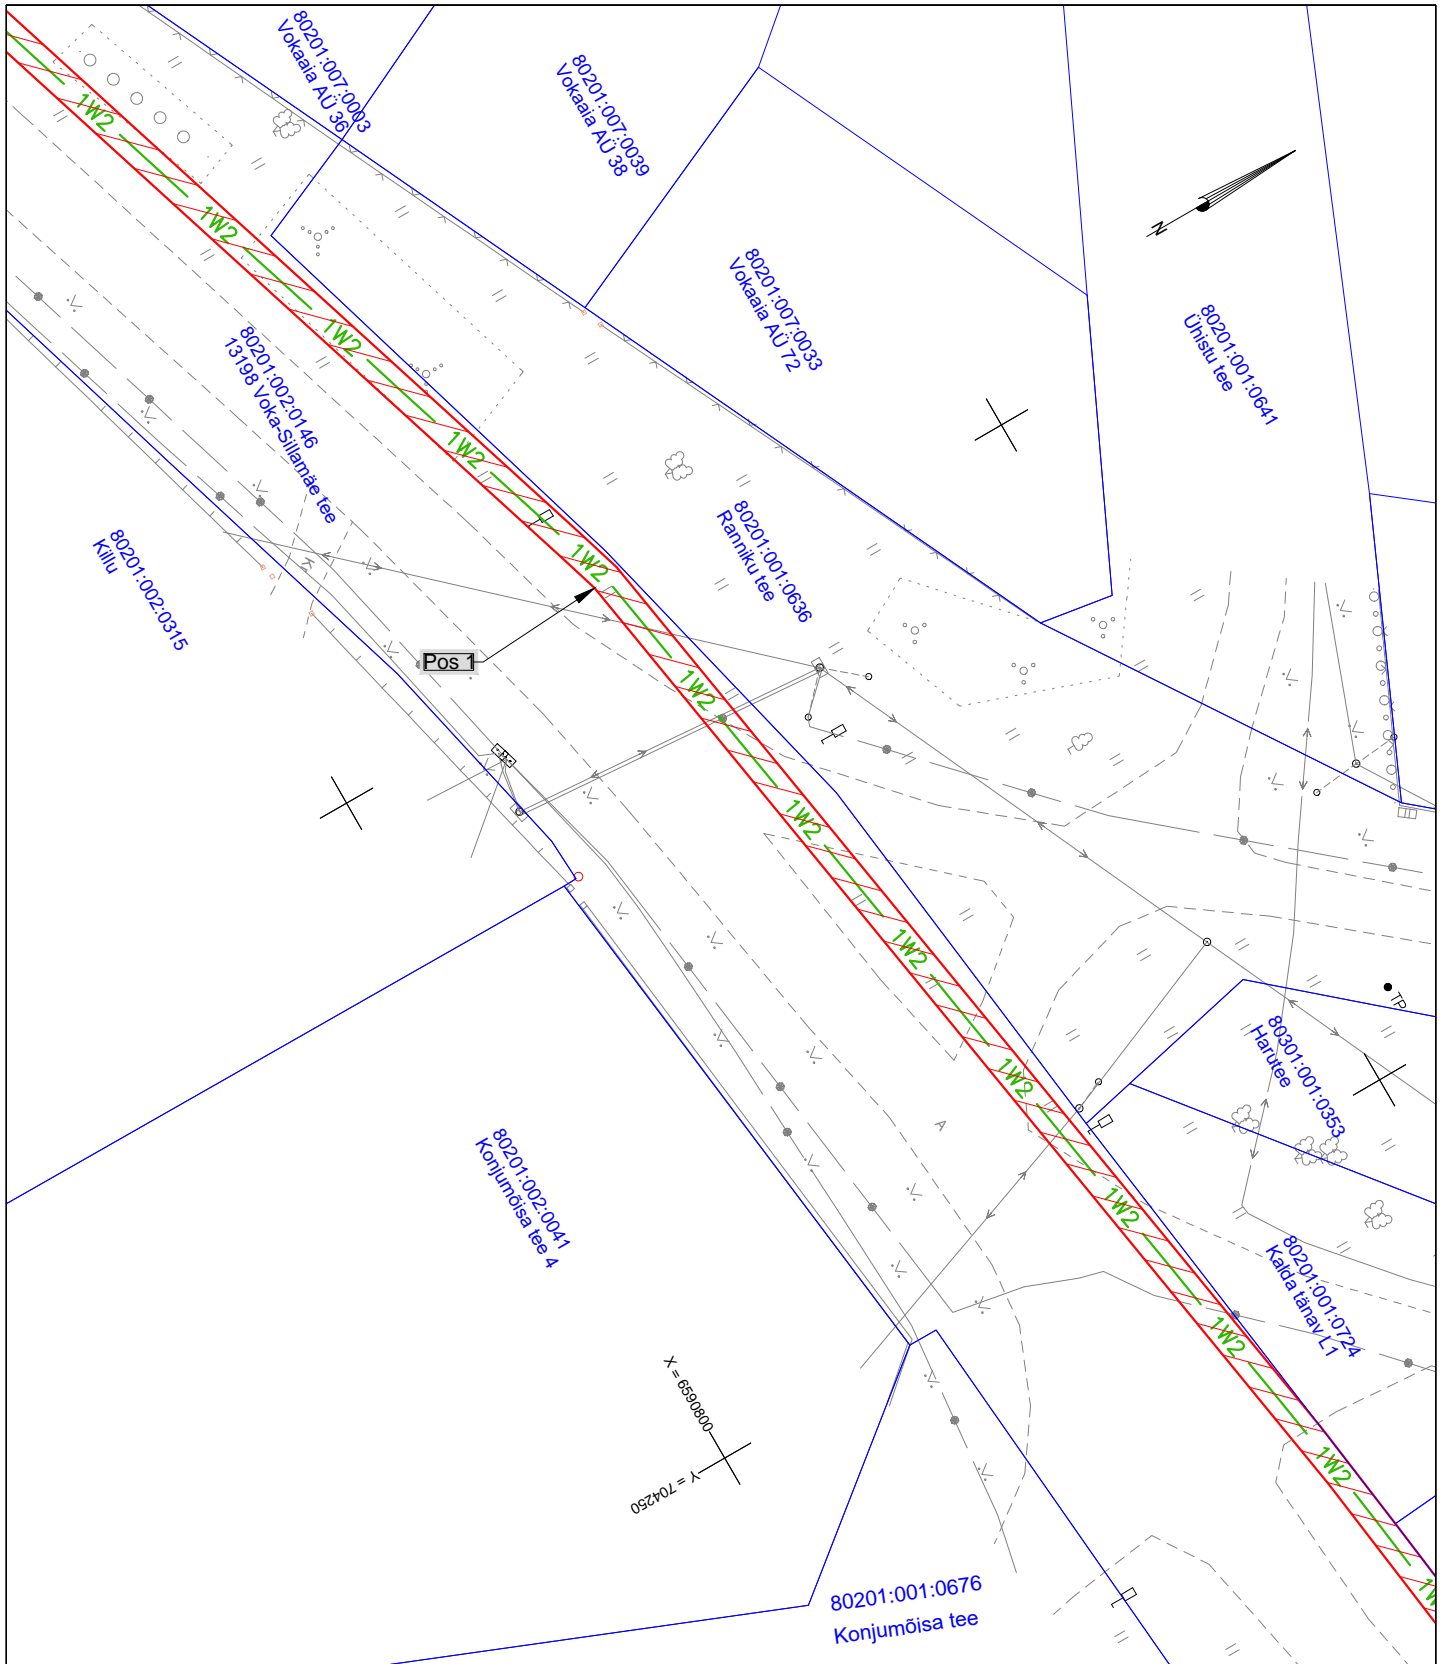

ISIKLIKU KASUTUSÕIGUSEGA KOORMATAVA ALA PLAAN 6

Ida-Viru maakond, Toila vald, Konju küla,
13198 Voka-Sillamäe tee (80201:002:0146)

M 1:500

Tingmärgid:							
	1W2	Projekteeritud 10 kV maakaablid					
		Katastriüksuse piir					
		Isikliku kasutusõiguse ala					
rk nr.	KÕ ala Pos nr. (plaanil)	Kinnistu registriosa number	Katastriüksuse tunnus, nimi ja sihtotstarve:	Asukoht riigitee (nr ja nimi) suhtes (lõigu algus ja lõpp km.)	Ala pindala ruutmeetrites m²		
1.	Pos 1	8218050	80201:002:0146; 13198 Voka-Sillamäe tee; transpordimaa	13198 Voka-Sillamäe tee; km 0,40-1,13	1445		
2.	Pos 2	8218050	80201:002:0146; 13198 Voka-Sillamäe tee; transpordimaa	13198 Voka-Sillamäe tee; km 1,17	4