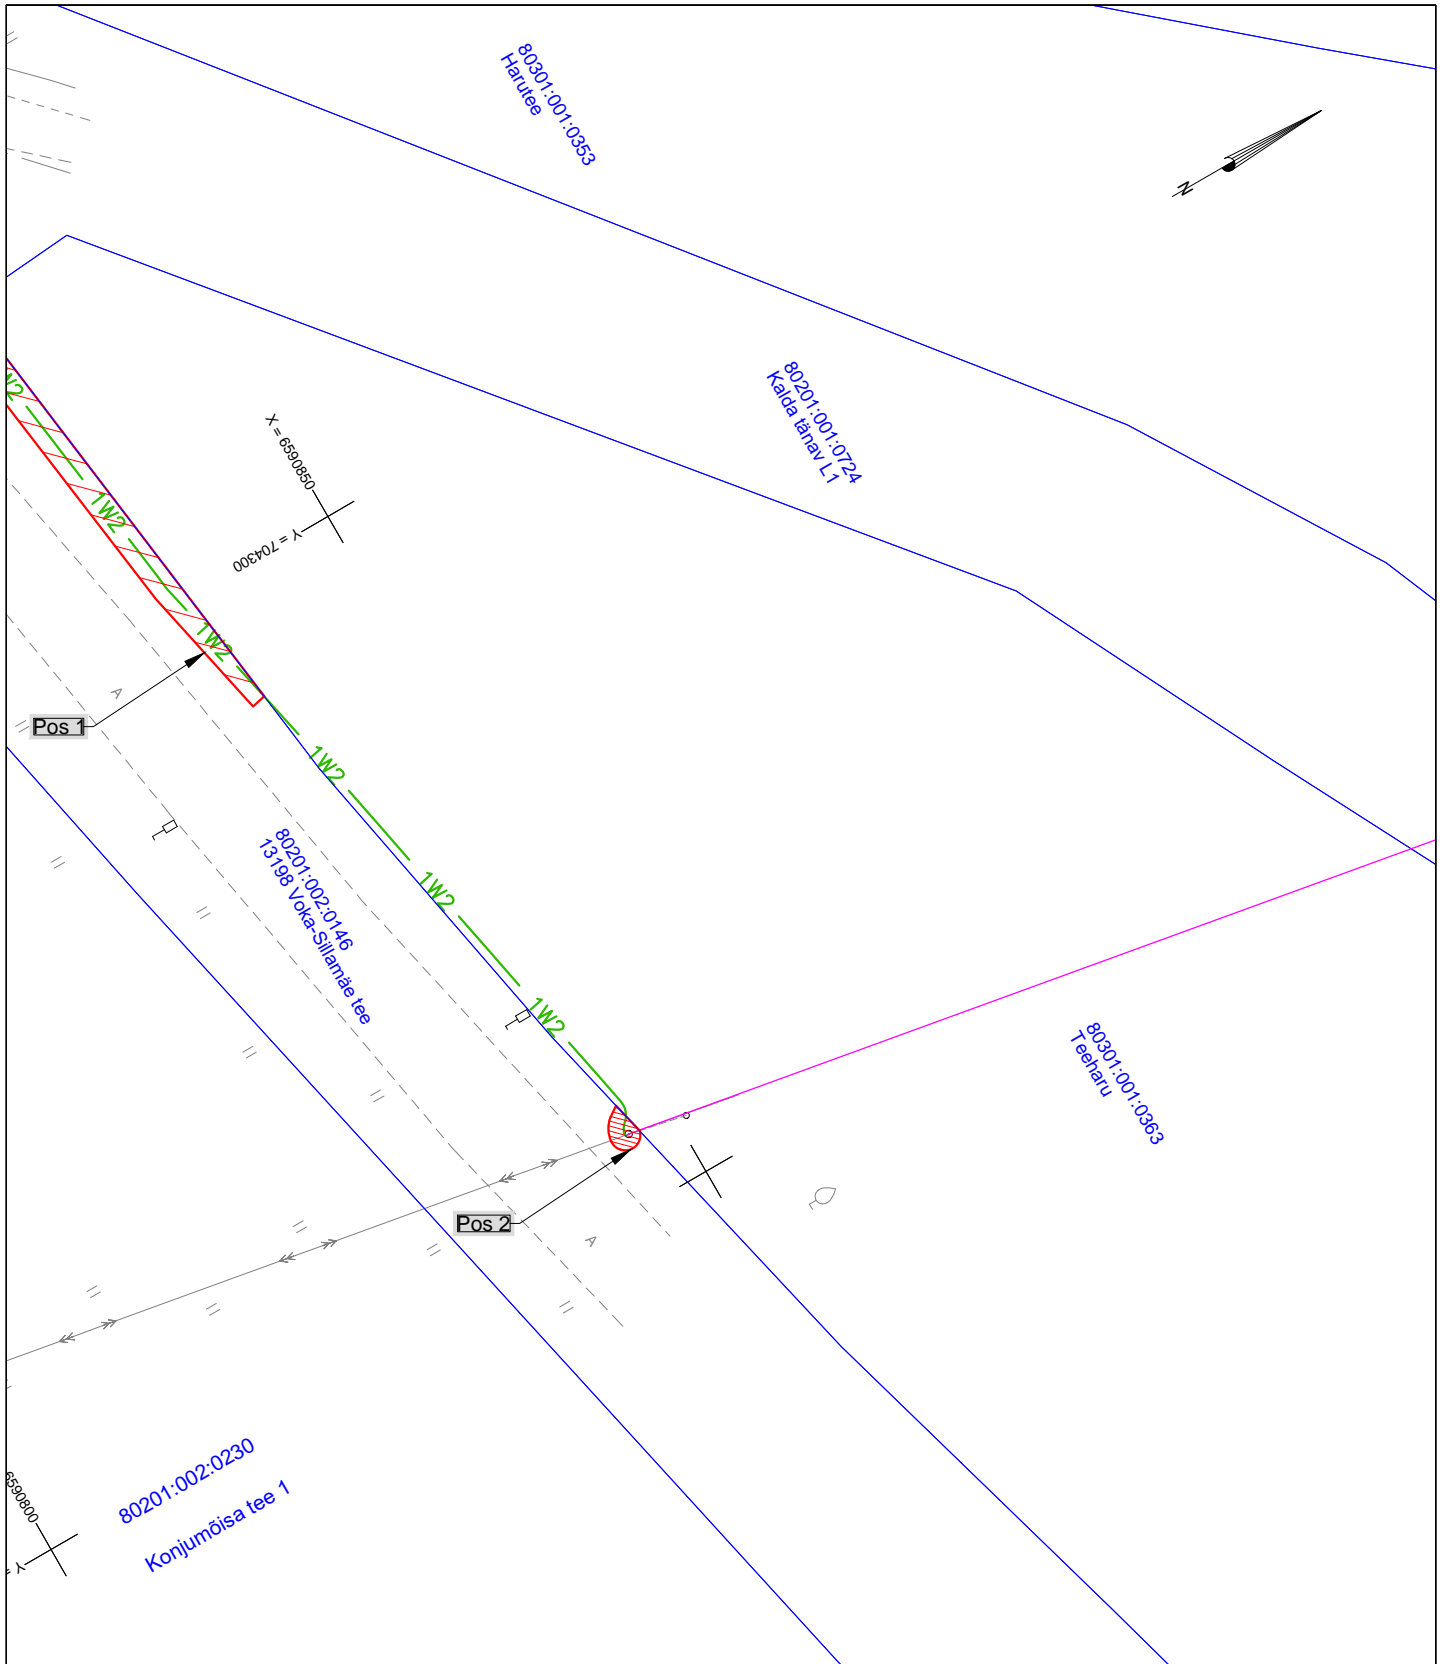

ISIKLIKU KASUTUSÕIGUSEGA KOORMATAVA ALA PLAAN 7

Ida-Viru maakond, Toila vald, Konju küla,
13198 Voka-Sillamäe tee (80201:002:0146)

M 1:500

Tingmärgid:							
	1W2	Projekteeritud 10 kV maakaablid					
		Katastriüksuse piir					
		Isikliku kasutusõiguse ala					
Jrk nr.	KÕ ala Pos nr. (plaanil)	Kinnistu registriosa ja number	Katastriüksuse tunnus, nimi ja sihtotstarve:	Asukoht riigitee (nr ja nimi) suhtes (lõigu algus ja lõpp km.)	Ala pindala ruutmeetrites m²		
1.	Pos 1	8218050	80201:002:0146; 13198 Voka-Sillamäe tee; transpordimaa	13198 Voka-Sillamäe tee; km 0,40-1,13	1445		
2.	Pos 2	8218050	80201:002:0146; 13198 Voka-Sillamäe tee; transpordimaa	13198 Voka-Sillamäe tee; km 1,17	4