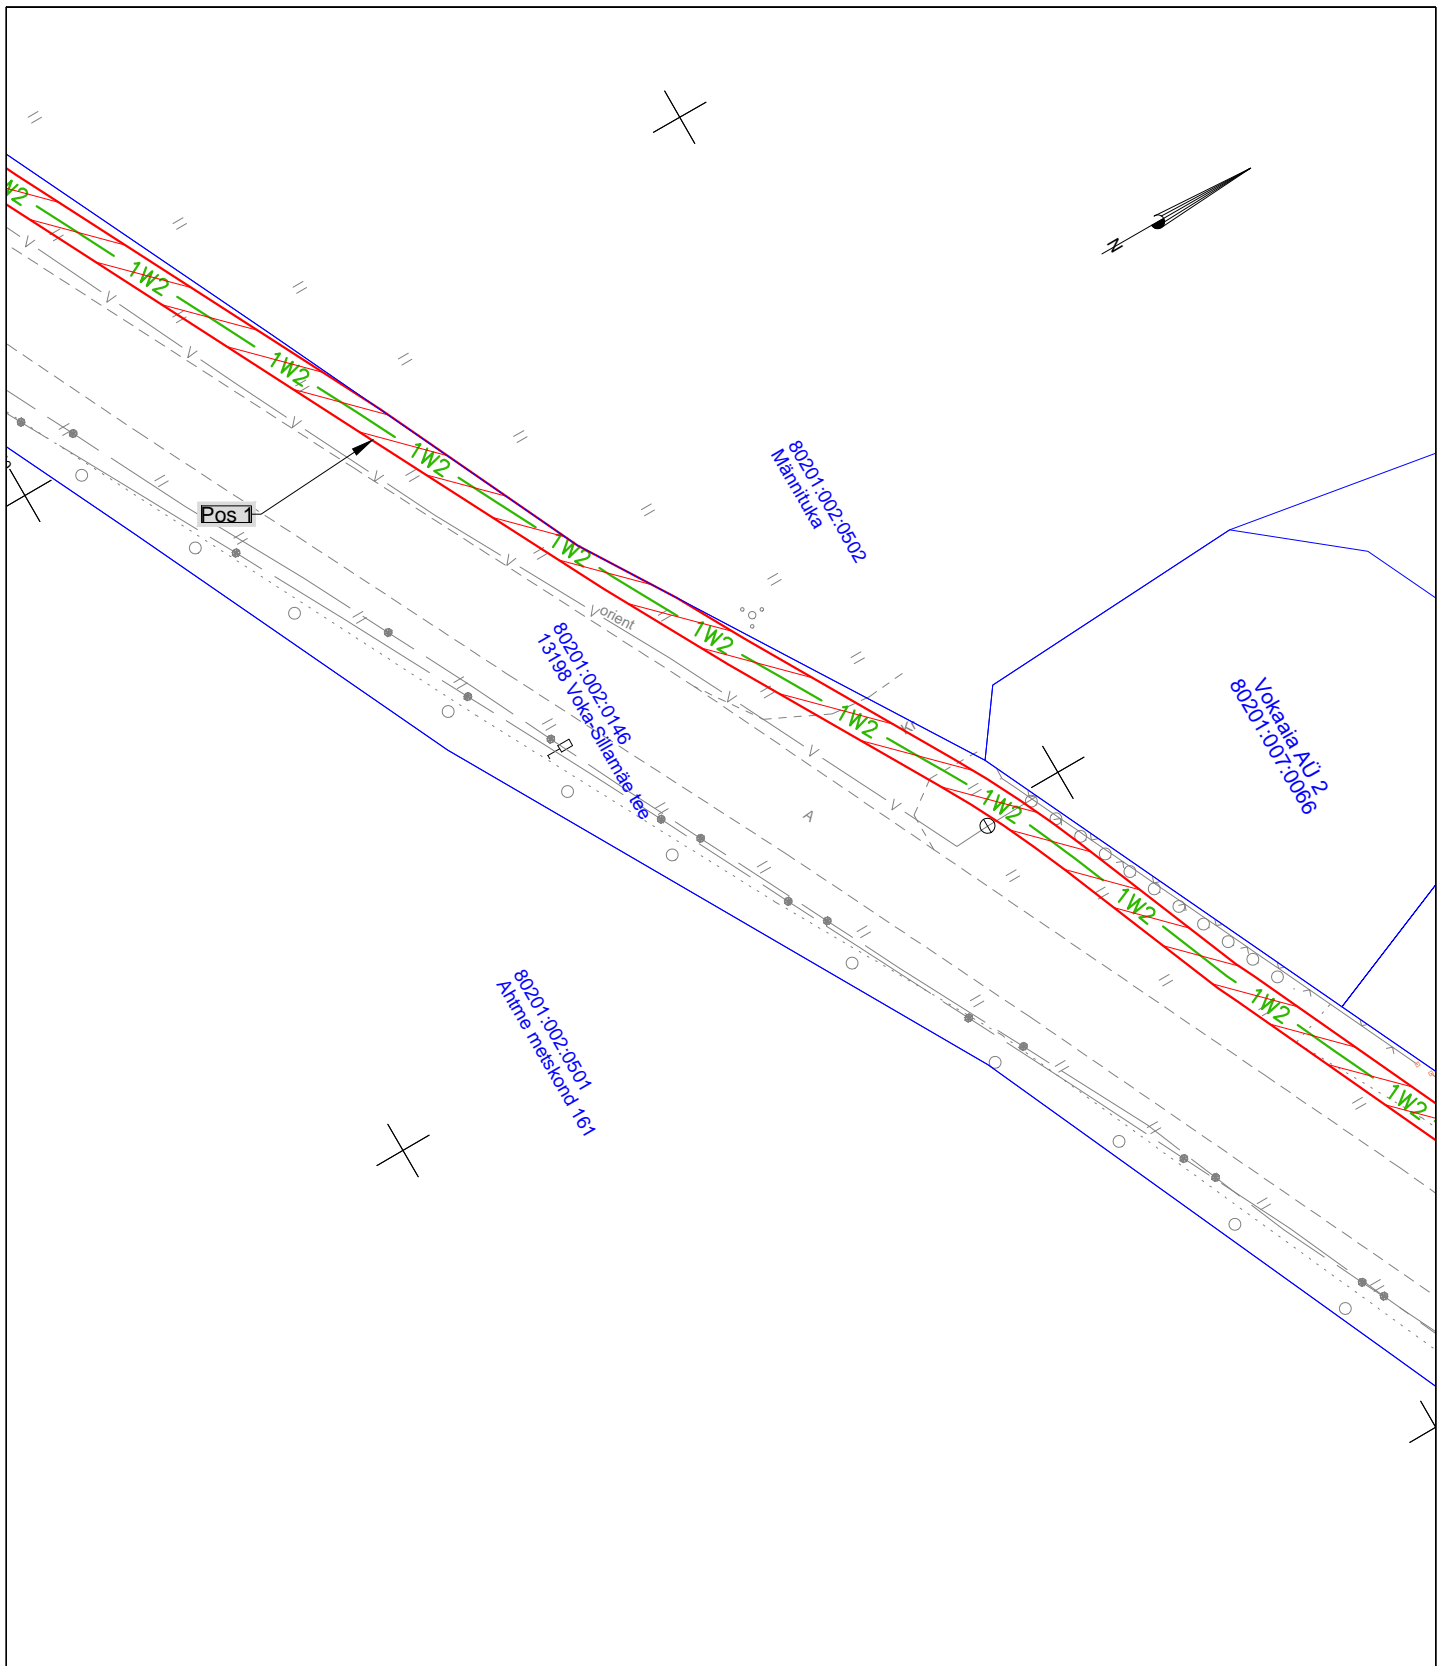

ISIKLIKU KASUTUSÕIGUSEGA KOORMATAVA ALA PLAAN 1

Ida-Viru maakond, Toila vald, Konju küla,
13198 Voka-Sillamäe tee (80201:002:0146)

M 1:500

Tingmärgid:

— 1W2 — Projekteeritud 10 kV maakaablid
 — Katastriüksuse piir

▨ Isikliku kasutusõiguse ala

Irk nr.	KÕ ala Pos nr. (plaanil)	Kinnistu registriosa number	Katastriüksuse tunnus, nimi ja sihtotstarve:	Asukoht riigitee (nr ja nimi) suhtes (lõigu algus ja lõpp km.)	Ala pindala ruutmeetrites m ²
1.	Pos 1	8218050	80201:002:0146; 13198 Voka-Sillamäe tee; transpordimaa	13198 Voka-Sillamäe tee; km 0,40-1,13	1445
2.	Pos 2	8218050	80201:002:0146; 13198 Voka-Sillamäe tee; transpordimaa	13198 Voka-Sillamäe tee; km 1,17	4

ISIKLIKU KASUTUSÕIGUSEGA KOORMATAVA ALA PLAAN 2

Ida-Viru maakond, Toila vald, Konju küla,
13198 Voka-Sillamäe tee (80201:002:0146)

M 1:500

Tingmärgid:							
	1W2	Projekteeritud 10 kV maakaablid					
		Katastriüksuse piir					
		Isikliku kasutusõiguse ala					
Jrk nr.	KÕ ala Pos nr. (plaanil)	Kinnistu registriosaja number	Katastriüksuse tunnus, nimi ja sihtotstarve:	Asukoht riigitee (nr ja nimi) suhtes (lõigu algus ja lõpp km.)	Ala pindala ruutmeetrites m ²		
1.	Pos 1	8218050	80201:002:0146; 13198 Voka-Sillamäe tee; transpordimaa	13198 Voka-Sillamäe tee; km 0,40-1,13	1445		
2.	Pos 2	8218050	80201:002:0146; 13198 Voka-Sillamäe tee; transpordimaa	13198 Voka-Sillamäe tee; km 1,17	4		

ISIKLIKU KASUTUSÕIGUSEGA KOORMATAVA ALA PLAAN 3

Ida-Viru maakond, Toila vald, Konju küla,
13198 Voka-Sillamäe tee (80201:002:0146)

M 1:500

Irk nr.	KÕ ala Pos nr. (plaanil)	Kinnistu registriosaja number	Katastriüksuse tunnus, nimi ja sihtotstarve:	Asukoht riigitee (nr ja nimi) suhtes (lõigu algus ja lõpp km.)	Ala pindala ruutmeetrites m ²
1.	Pos 1	8218050	80201:002:0146; 13198 Voka-Sillamäe tee; transpordimaa	13198 Voka-Sillamäe tee; km 0,40-1,13	1445
2.	Pos 2	8218050	80201:002:0146; 13198 Voka-Sillamäe tee; transpordimaa	13198 Voka-Sillamäe tee; km 1,17	4