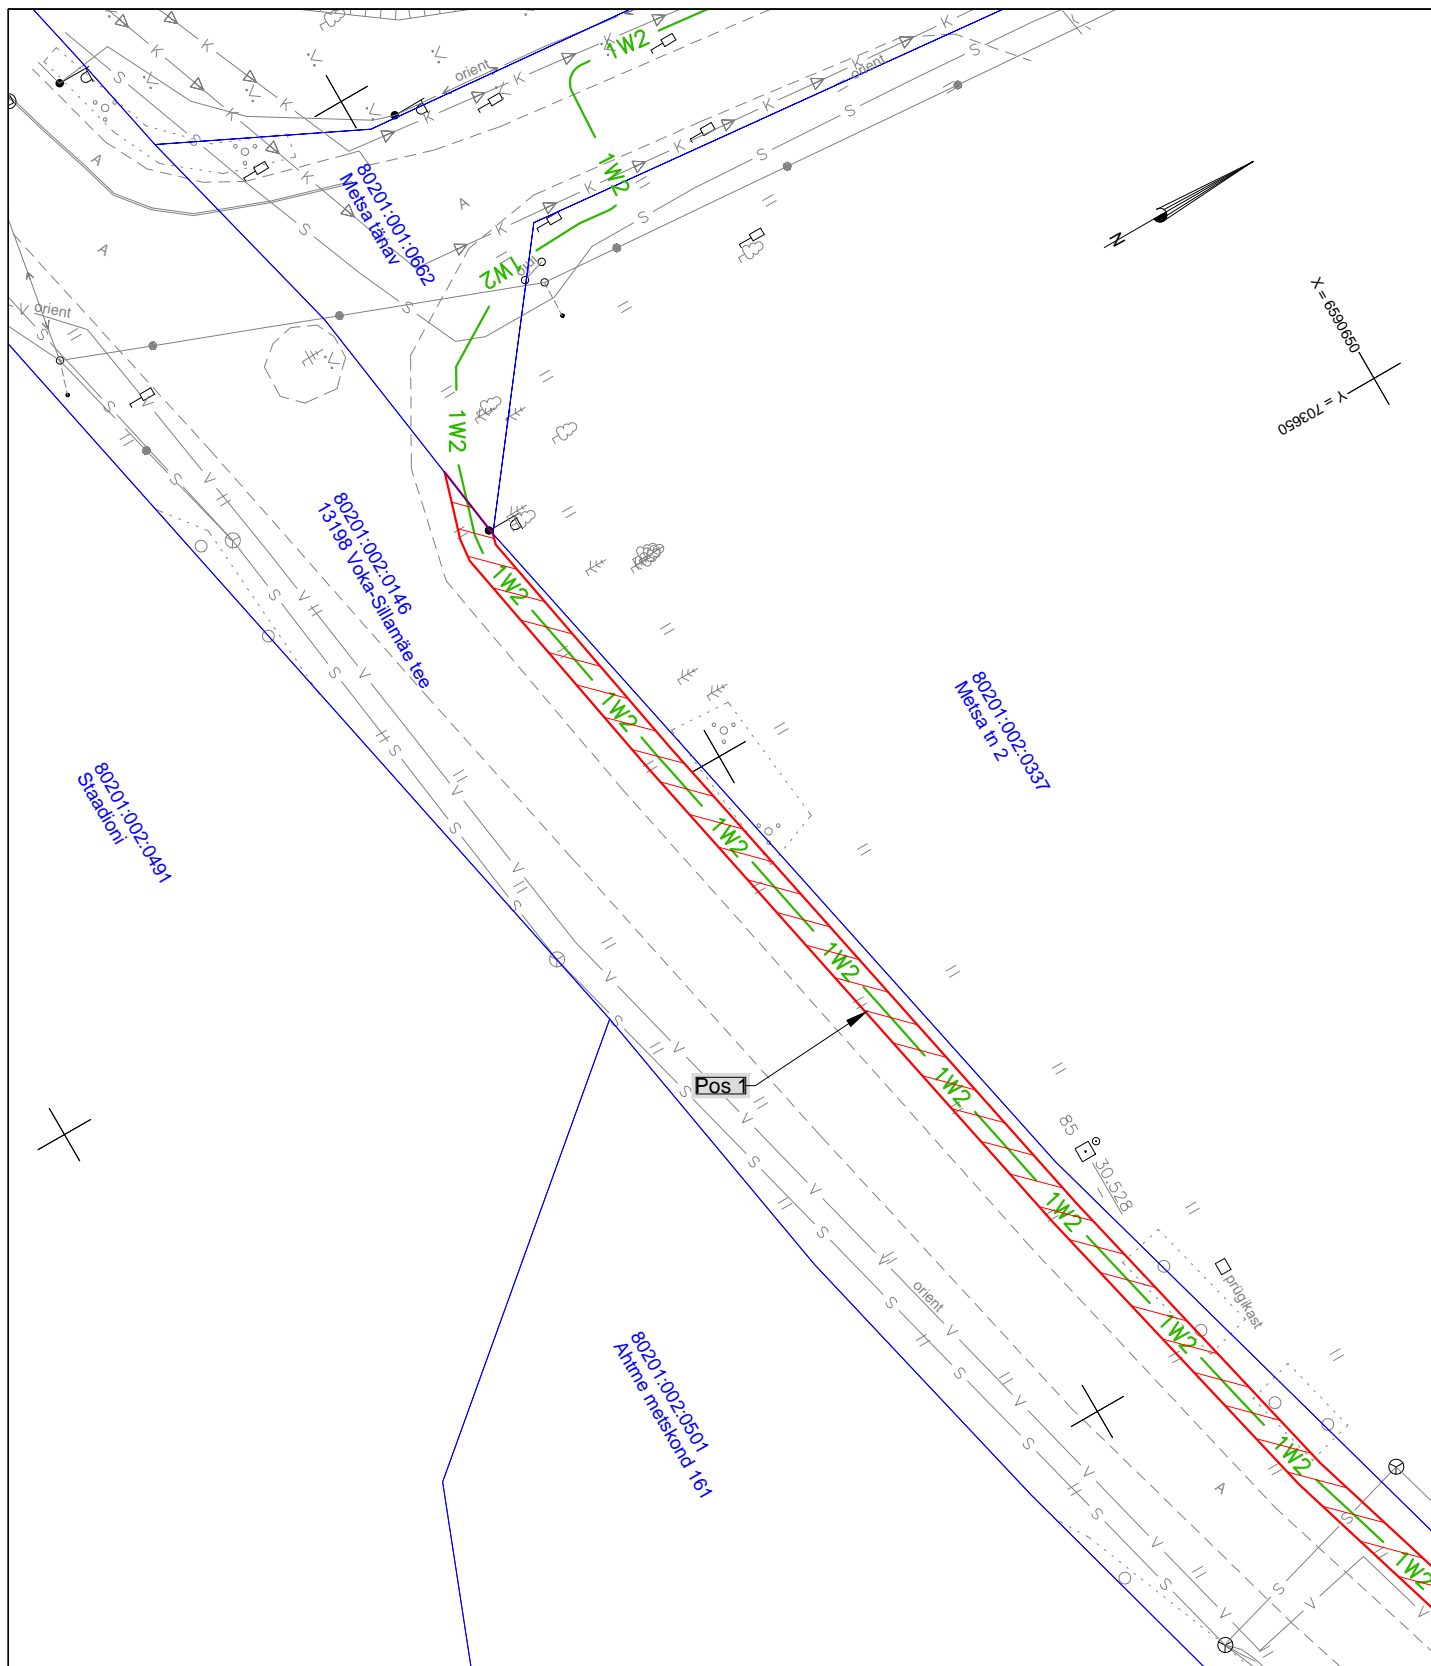

ISIKLIKU KASUTUSÕIGUSEGA KOORMATAVA ALA PLAAN 1

Ida-Viru maakond, Toila vald, Konju küla,
13198 Voka-Sillamäe tee (80201:002:0146)

M 1:500

Tingmärgid:

— 1W2 — Projekteeritud 10 kV maakaablid
 — Katastriüksuse piir

▨ Isikliku kasutusõiguse ala

Irk nr.	KÕ ala Pos nr. (plaanil)	Kinnistu registriosa number	Katastriüksuse tunnus, nimi ja sihtotstarve:	Asukoht riigitee (nr ja nimi) suhtes (lõigu algus ja lõpp km.)	Ala pindala ruutmeetrites m ²
1.	Pos 1	8218050	80201:002:0146; 13198 Voka-Sillamäe tee; transpordimaa	13198 Voka-Sillamäe tee; km 0,40-1,13	1445
2.	Pos 2	8218050	80201:002:0146; 13198 Voka-Sillamäe tee; transpordimaa	13198 Voka-Sillamäe tee; km 1,17	4

ISIKLIKU KASUTUSÕIGUSEGA KOORMATAVA ALA PLAAN 2

Ida-Viru maakond, Toila vald, Konju küla,
13198 Voka-Sillamäe tee (80201:002:0146)

M 1:500

Tingmärgid:							
	1W2	Projekteeritud 10 kV maakaablid					
		Katastriüksuse piir					
		Isikliku kasutusõiguse ala					
Jrk nr.	KÕ ala Pos nr. (plaanil)	Kinnistu registriosaja number	Katastriüksuse tunnus, nimi ja sihtotstarve:	Asukoht riigitee (nr ja nimi) suhtes (lõigu algus ja lõpp km.)	Ala pindala ruutmeetrites m ²		
1.	Pos 1	8218050	80201:002:0146; 13198 Voka-Sillamäe tee; transpordimaa	13198 Voka-Sillamäe tee; km 0,40-1,13	1445		
2.	Pos 2	8218050	80201:002:0146; 13198 Voka-Sillamäe tee; transpordimaa	13198 Voka-Sillamäe tee; km 1,17	4		

ISIKLIKU KASUTUSÕIGUSEGA KOORMATAVA ALA PLAAN 3

Ida-Viru maakond, Toila vald, Konju küla,
13198 Voka-Sillamäe tee (80201:002:0146)

M 1:500

Irk nr.	KÕ ala Pos nr. (plaanil)	Kinnistu registriosaja number	Katastriüksuse tunnus, nimi ja sihtotstarve:	Asukoht riigitee (nr ja nimi) suhtes (lõigu algus ja lõpp km.)	Ala pindala ruutmeetrites m ²
1.	Pos 1	8218050	80201:002:0146; 13198 Voka-Sillamäe tee; transpordimaa	13198 Voka-Sillamäe tee; km 0,40-1,13	1445
2.	Pos 2	8218050	80201:002:0146; 13198 Voka-Sillamäe tee; transpordimaa	13198 Voka-Sillamäe tee; km 1,17	4